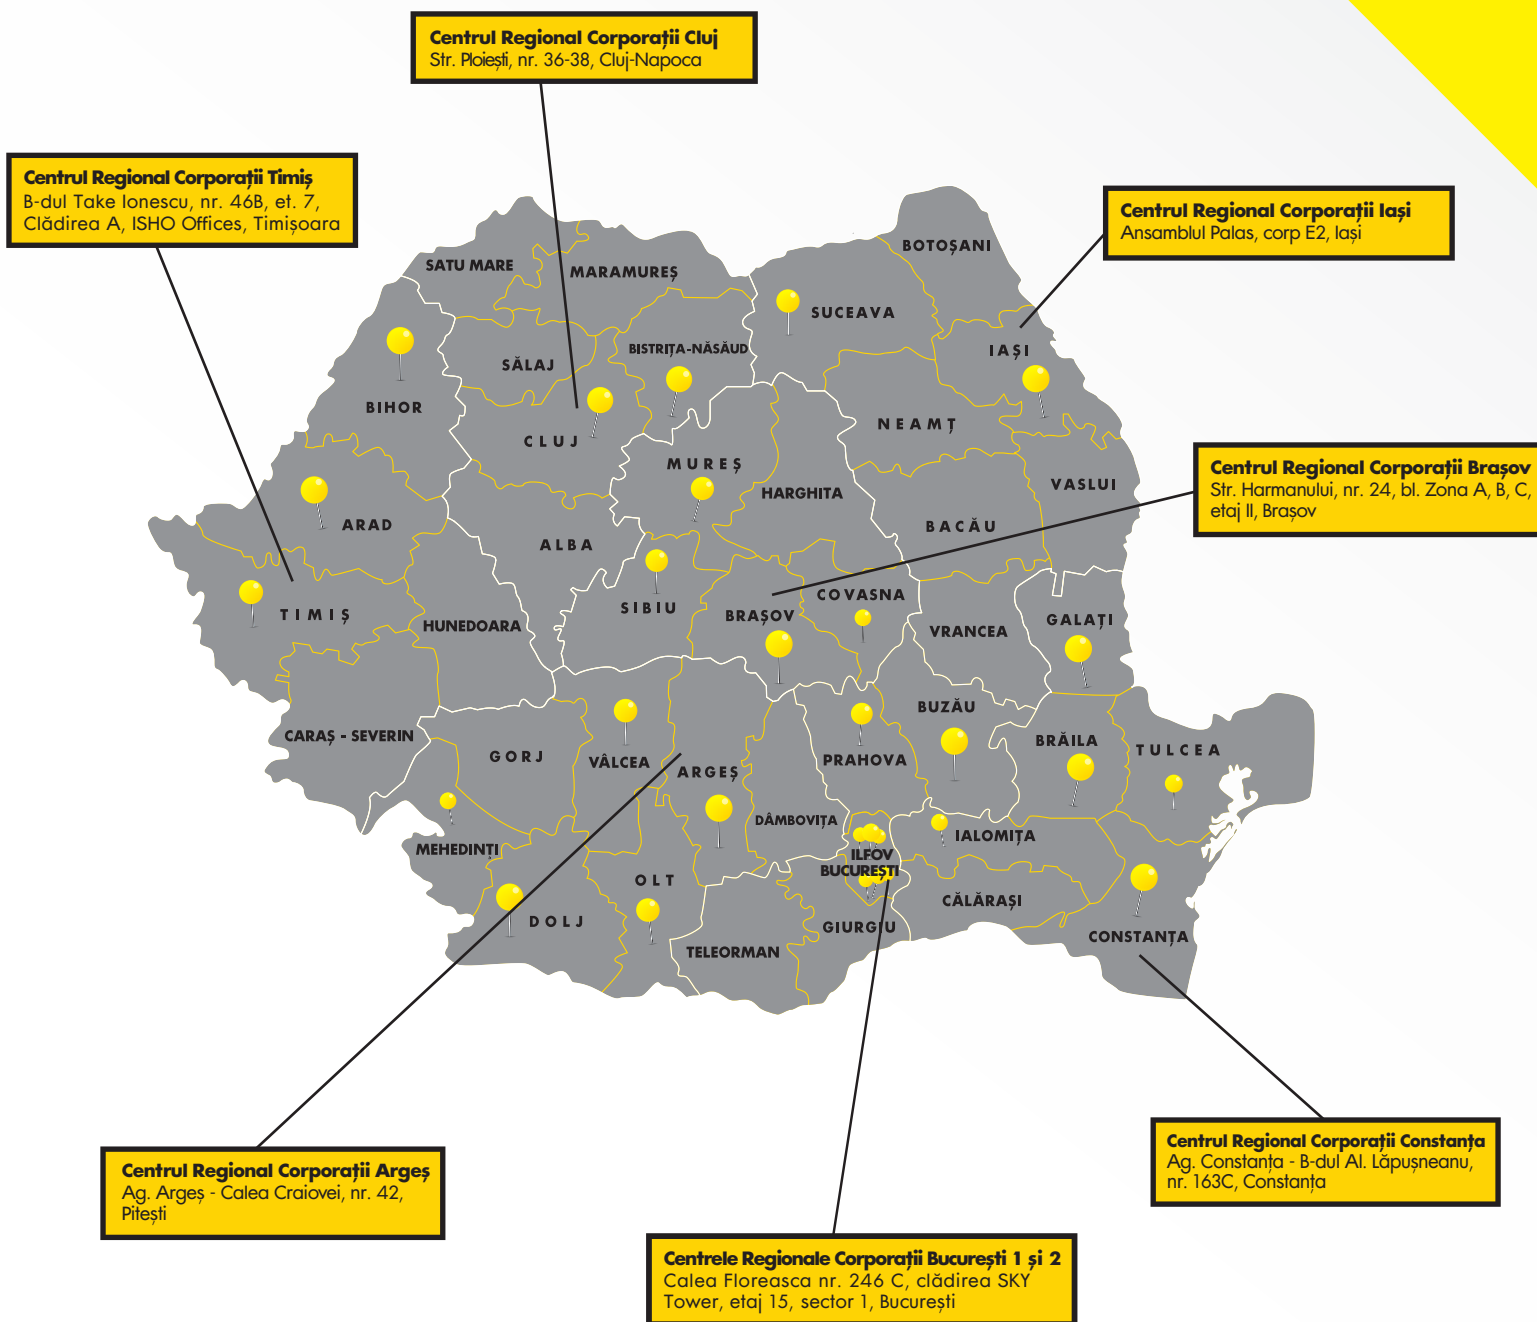

Rețea agenții cu deservire clienți Corporate

Banking așa cum trebuie

Localitate	Județ	Denumire Agenție	Adresă
Arad	Arad	Ag. Arad	Str. Andrei Șaguna, nr.1-3
Bistrița	Bistrița Năsăud	Ag. Bistrița	Str. Liviu Rebreanu, nr. 51
Brăila	Brăila	Ag. Brăila	Str. Calea Călărașilor, nr. 34
Brașov	Brașov	Ag. Brașov	Str. Harmanului, nr. 24, Zona A și Zona B, Zona C
București	București	Ag. București*	Str. Grigore Alexandrescu, nr. 4A, sect.1
București	București	Ag. Decebal	B-dul Decebal nr. 16, bl. S5, sc. Tronson II și III
București	București	Ag. Apusului	Str. Iuliu Maniu, nr. 73, bl. C3, sect. 6
București	București	Ag. Dorobanți	P-ța Dorobanți, nr. 1, sect. 1
București	București	Ag. 13 Septembrie*	Calea 13 Septembrie, nr. 107-109, bl. 103, sect. 5
București	București	Ag. Moșilor	Calea Moșilor, nr. 221, bl. 31A, Corp A, sect. 2
București	București	Ag. Pipera*	B-dul Dimitrie Pompei, nr. 9-9A, sect. 2
Buzău	Buzău	Ag. Buzău	Str. Nicolae Bălcescu, nr. 2
Cluj-Napoca	Cluj	Ag. Cluj	Str. Cuza Vodă, nr. 1
Constanța	Constanța	Ag. Constanța	B-dul Al. Lăpușneanu, nr. 163C
Craiova	Dolj	Ag. Nicolae Titulescu*	Str. Brazda lui Novac, nr. 36-38-40, fost nr. 42 (P2 și P3), parter
Drobeta Turnu Severin	Mehedinți	Ag. Mehedinți	B-dul T. Vladimirescu, nr. 125-127
Galați	Galați	Ag. Galați	Str. Brăilei, nr. 85, corp adiacent, bl. BR5A, zona A
Iași	Iași	Ag. Iași	Str. Anastasie Panu, nr. 31
Oradea	Bihor	Ag. Vulturul Negru	P-ța Unirii, nr. 2-4
Pitești	Argeș	Ag. Argeș	Calea Craiovei, nr. 42
Ploiești	Prahova	Ag. Prahova	Str. C-tin Dobrogeanu Gherea, nr. 1A, bl. D (A1 și A2) și nr. 1B, bl. E (B1 și B2)
Râmnicu Vâlcea	Vâlcea	Ag. Vâlcea	Str. Știrbei Vodă, nr. 2, bl T1
Sfântu Gheorghe	Covasna	Ag. Sfântu Gheorghe	Str. 1 Decembrie 1918, nr. 33-37
Sibiu	Sibiu	Ag. Sibiu	P-ța Aurel Vlaicu, nr. 9
Slatina	Olt	Ag. Olt	Str. Basarabilor, nr. 2
Slobozia	Ialomița	Ag. Ialomița	B-dul Chimiei, nr. 13
Suceava	Suceava	Ag. Suceava	B-dul George Enescu, nr. 16
Târgu Mureș	Mureș	Ag. Tg. Mureș	Str. Gheorghe Doja, nr. 64-68
Timișoara	Timiș	Ag. Timișoara	Str. Coriolan Brediceanu, nr. 10, corp B
Tulcea	Tulcea	Ag. Tulcea	Str. Griviței, nr. 19